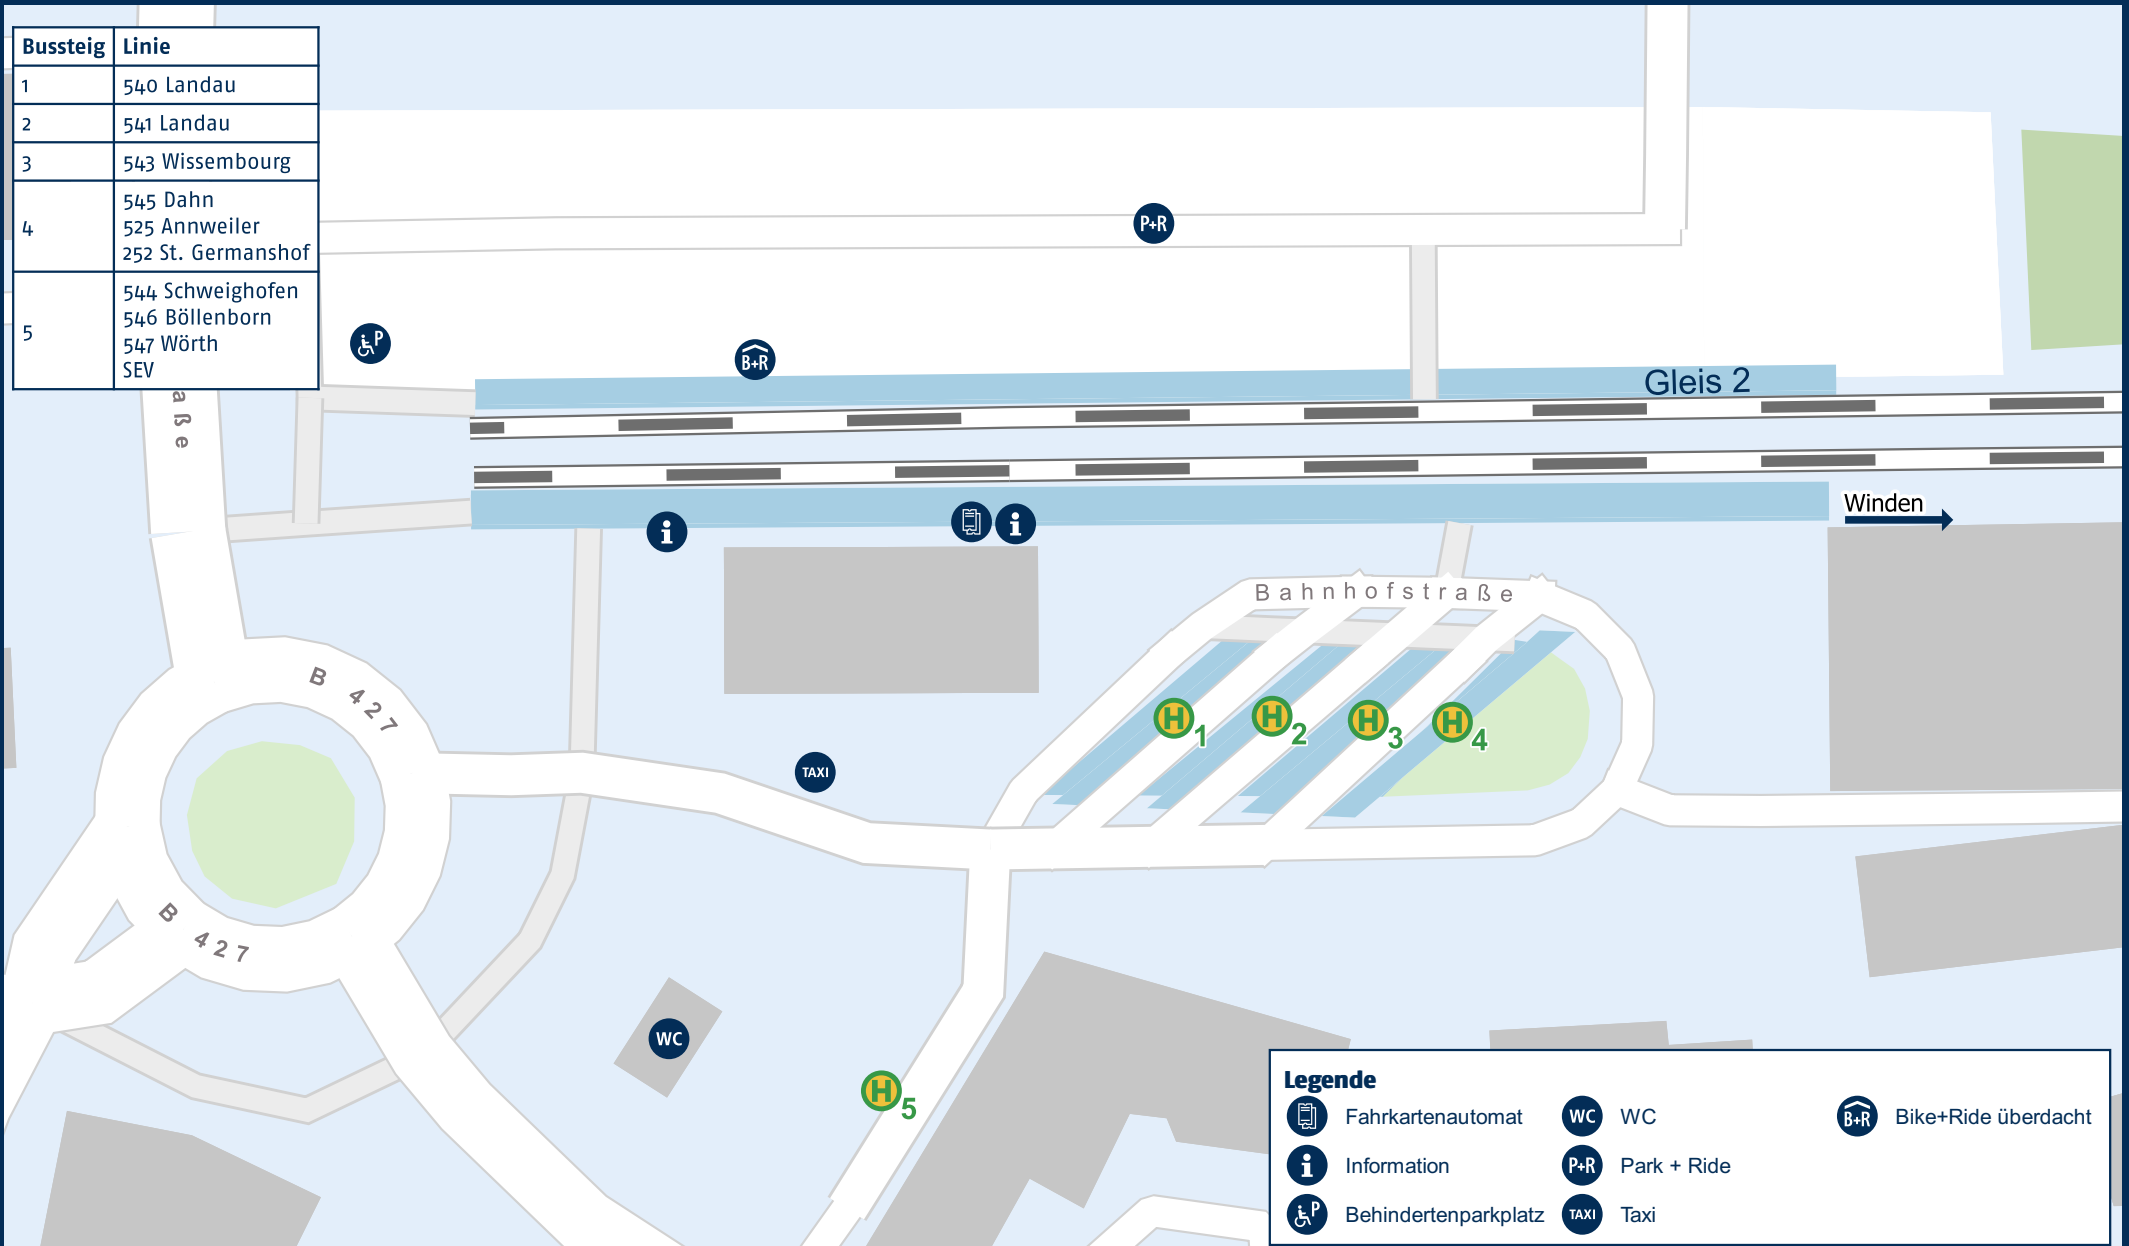

Bad Bergzabern Bahnhof

Bussteig	Linie
1	540 Landau
2	541 Landau
3	543 Wissembourg
4	545 Dahn 525 Annweiler 252 St. Germanshof
5	544 Schweighofen 546 Böllenborn 547 Wörth SEV

Legende

	Fahrkartenautomat		WC		Bike+Ride überdacht
	Information		Park + Ride		
	Behindertenparkplatz		Taxi		